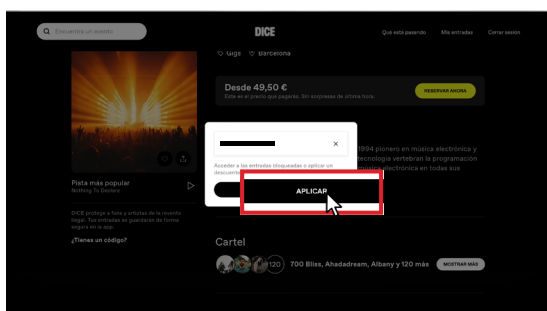

## INSTRUCCIONS PER APLICAR EL DESCOMPTA AL COMMUNITY PASS

Important: iniciar sessió a DICE abans de realitzar la compra del teu Community Pass. Si encara no tens compte, registra't.

Fes clic en l'enllaç que t'hem enviat.

Fes clic en APLICAR.

Desplaça't per la llista de tipus de tickets fins a trobar el Community Pass. El preu inicial que veuràs no inclou el descompte, però sí les despeses de gestió.

Selecciona el número de tickets que vulguis adquirir (hi ha un màxim de 6 per cada compra).