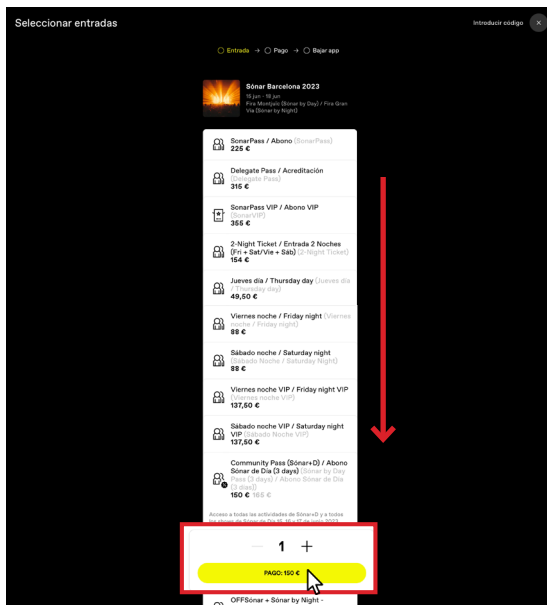

## INSTRUCCIONS PER APLICAR EL DESCOMPTA AL COMMUNITY PASS

Important: iniciar sessió a DICE abans de realitzar la compra del teu Community Pass. Si encara no tens compte, registra't.

Fes clic en l'enllaç que t'hem enviat.

Fes clic en APLICAR.

Desplaça't per la llista de tipus de tickets fins a trobar el Community Pass. El preu inicial que veuràs no inclou el descompte, però sí les despeses de gestió.

Selecciona el número de tickets que vulguis adquirir (hi ha un màxim de 6 per cada compra).