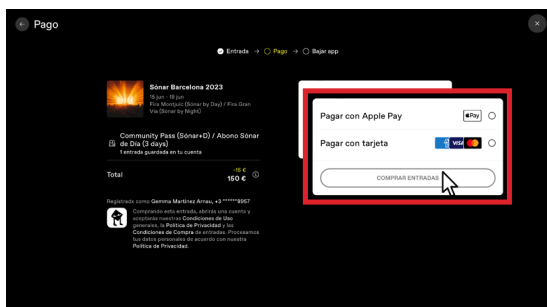

## INSTRUCCIONS PER APLICAR EL DESCOMPTA AL COMMUNITY PASS

Important: iniciar sessió a DICE abans de realitzar la compra del teu Community Pass. Si encara no tens compte, registra't.

Fes clic en l'enllaç que t'hem enviat.

Fes clic en APLICAR.

Desplaça't per la llista de tipus de tickets fins a trobar el Community Pass. El preu inicial que veuràs no inclou el descompte, però sí les despeses de gestió.

Selecciona el número de tickets que vulguis adquirir (hi ha un màxim de 6 per cada compra).